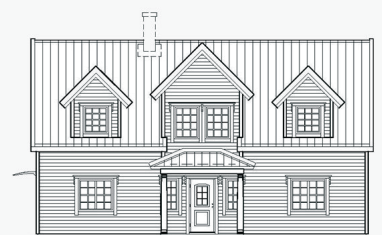

NEWPORT 147

Ett helt underbart och annorlunda hus inspirerat av "New England" stil.

Det här är ett stort hus för den stora familjen. Du finner rejäla öppna rums samband på det nedre planet med en härlig koppling mellan kök och vardagsrum. Den smarta planlösningen ger avskilda sovdelar både uppe och nere.

1 1/2-PLANSHUS

Antal rum: 7 st

Boyta: 132 m²

Byggyta: 102 m²

Bruttoarea: 155 m²

Arkitekt: Gunnar Svensson

VILL DU ÄNDRA I PLANLÖSNINGEN?

Inga problem, vårt flexibla byggsystem gör det möjligt att individanpassa ditt Faluhus. Se vår hemsida för mer information och för att boka möte med våra lokala säljare och arkitekter.