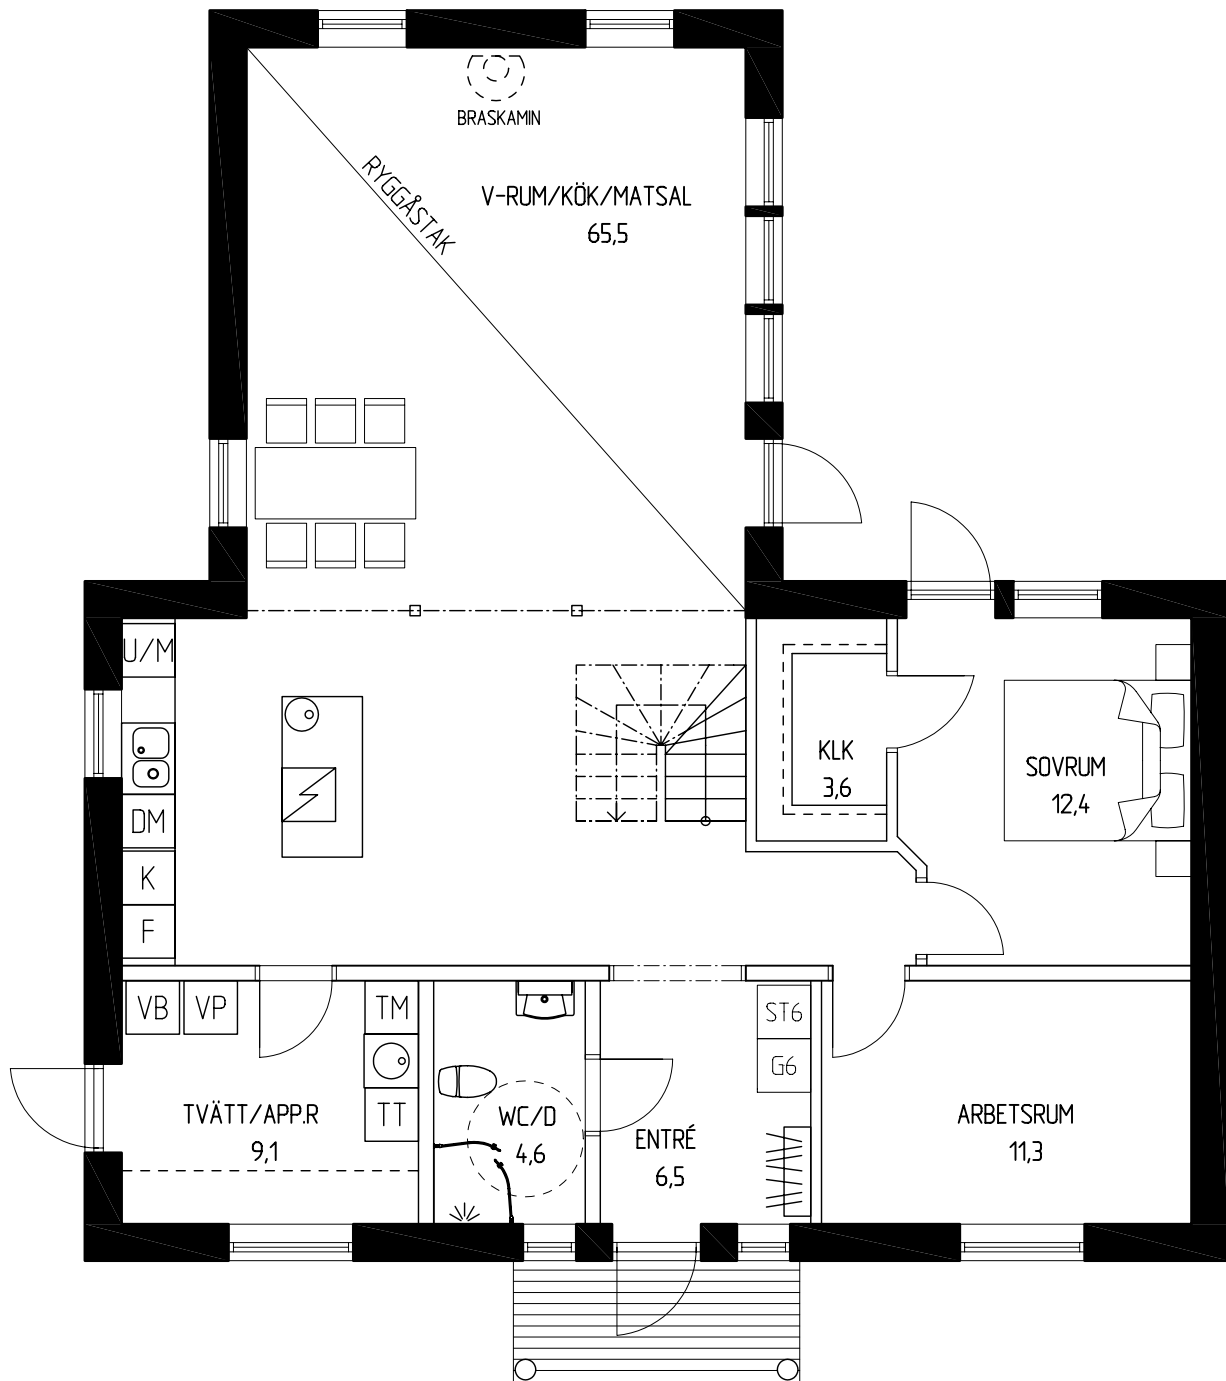

NEWPORT 178

Ett helt underbart och annorlunda hus inspirerad av "New England" stil.

Det här är ett stort hus för den stora familjen. Du finner rejäla öppna rums samband på det nedre planet. Dessutom erbjuder den smarta planlösningen avskilda sovdelar både uppe och nere.

1 1/2-PLANSHUS

Antal rum: 7 st

Boyta: 174 m²

Byggyta: 143 m²

Bruttoarea: 199 m²

Arkitekt: Gunnar Svensson

NEWPORT 178

Plan 1

NEWPORT 178

Plan 2