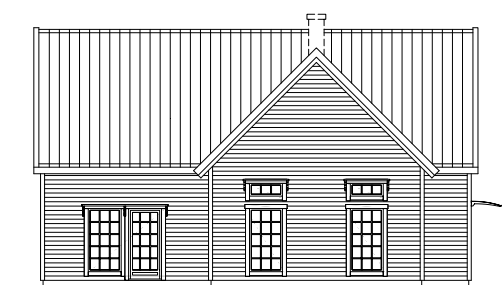

NEWPORT 178

Ett helt underbart och annorlunda hus inspirerad av "New England" stil.

Det här är ett stort hus för den stora familjen. Du finner rejäla öppna rums samband på det nedre planet. Dessutom erbjuder den smarta planlösningen avskilda sovdelar både uppe och nere.

1 1/2-PLANSHUS

Antal rum: 7 st

Boyta: 174 m²

Byggyta: 143 m²

Bruttoarea: 199 m²

Arkitekt: Gunnar Svensson

NEWPORT 178

Plan 1