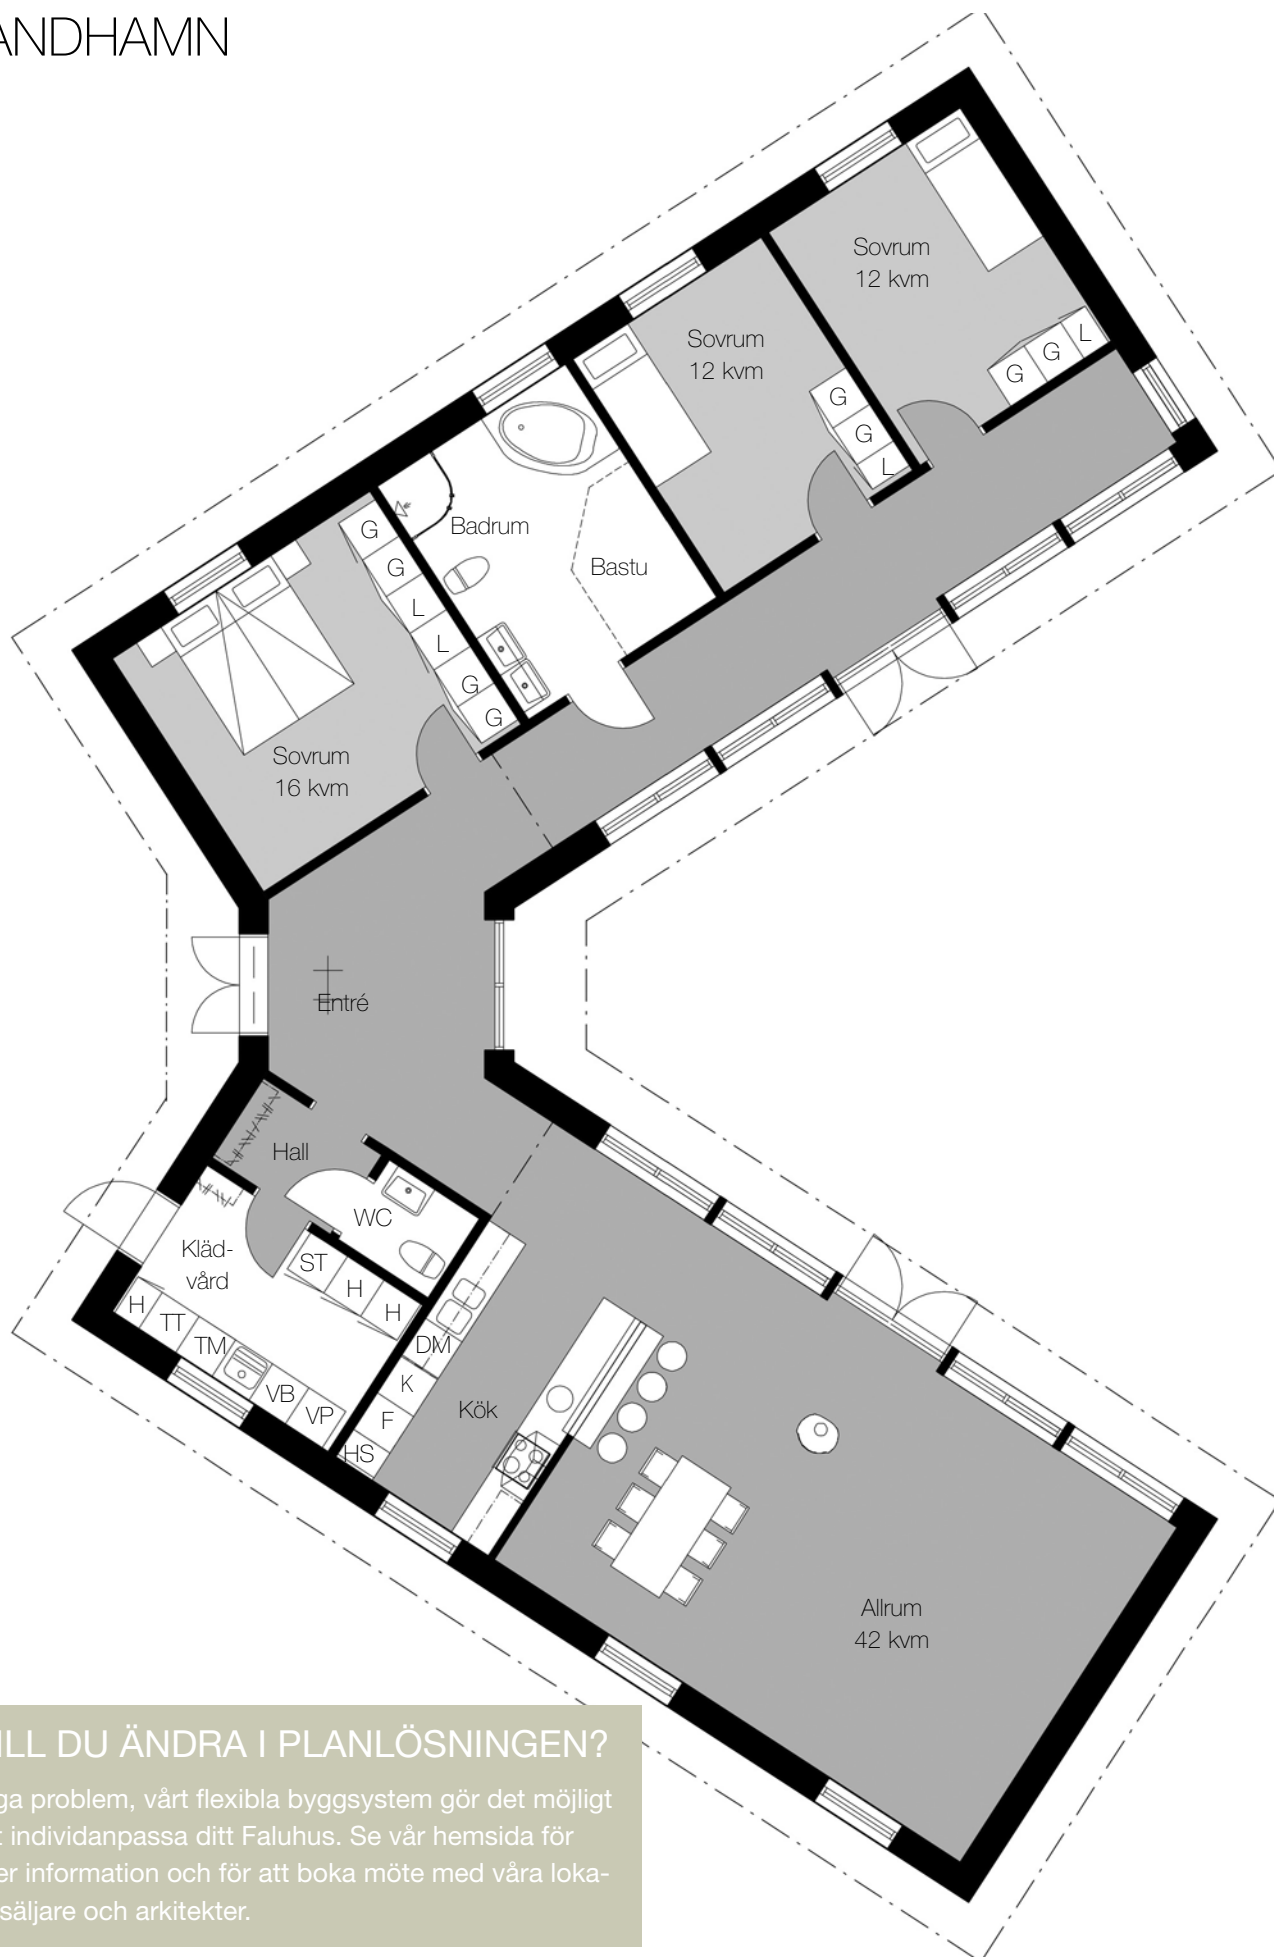

SANDHAMN

Ett underbart vinkelhus med mycket personlighet och attityd.

Med tydlig uppdelning mellan dag- och nattdel som utgångspunkt har denna annorlunda vinkellösning vuxit fram. Huset har en kombination av ordning och öppenhet med sovrums-galleriet som sedan övergår i den generösa samvarodelen.

1-PLANSHUS

Antal rum: 4 st

Boyta: 155 m²

Byggyta: 185 m²

Arkitekt: Gunnar Svensson

VILL DU ÄNDRA I PLANLÖSNINGEN?

Inga problem, vårt flexibla byggsystem gör det möjligt att individanpassa ditt Faluhus. Se vår hemsida för mer information och för att boka möte med våra lokala säljare och arkitekter.