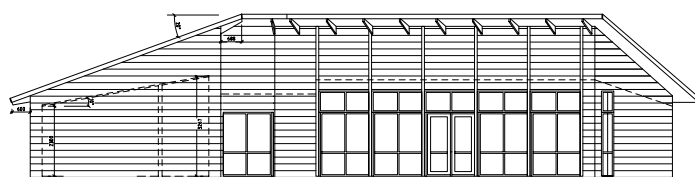

SANDHAMN

Ett underbart vinkelhus med mycket personlighet och attityd.

Med tydlig uppdelning mellan dag- och nattdel som utgångspunkt har denna annorlunda vinkellösning vuxit fram. Huset har en kombination av ordning och öppenhet med sovrums-galleriet som sedan övergår i den generösa samvarodelen.

1-PLANSHUS

Antal rum: 4 st

Boyta: 155 m²

Byggyta: 185 m²

Arkitekt: Gunnar Svensson

VILL DU ÄNDRA I PLANLÖSNINGEN?

Inga problem, vårt flexibla byggsystem gör det möjligt att individanpassa ditt Faluhus. Se vår hemsida för mer information och för att boka möte med våra lokala säljare och arkitekter.