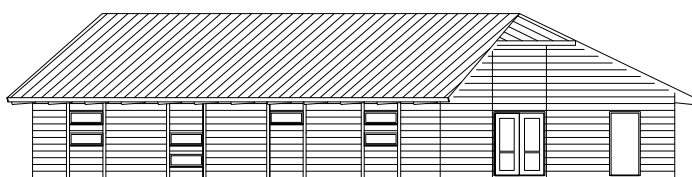

SANDHAMN

Ett underbart vinkelhus med mycket personlighet och attityd.

Med tydlig uppdelning mellan dag- och nattdel som utgångspunkt har denna annorlunda vinkellösning vuxit fram. Huset har en kombination av ordning och öppenhet med sovrums-galleriet som sedan övergår i den generösa samvarodelen.

1-PLANSHUS

Antal rum: 4 st

Boyta: 155 m²

Byggyta: 185 m²

Arkitekt: Gunnar Svensson

VILL DU ÄNDRA I PLANLÖSNINGEN?

Inga problem, vårt flexibla byggsystem gör det möjligt att individanpassa ditt Faluhus. Se vår hemsida för mer information och för att boka möte med våra lokala säljare och arkitekter.