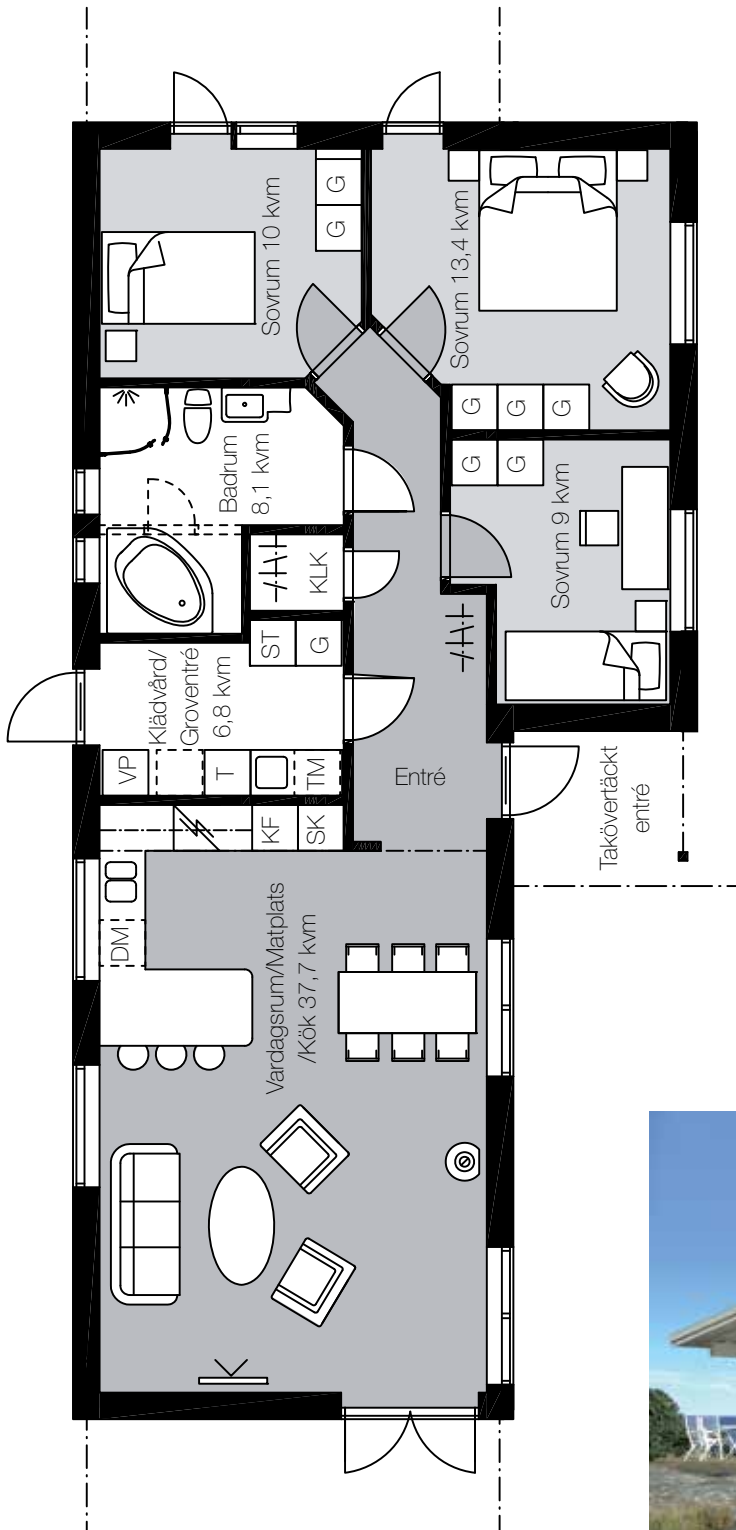

TORÖ

VILL DU ÄNDRA I PLANLÖSNINGEN?

Inga problem, vårt flexibla byggsystem gör det möjligt att individanpassa ditt Faluhus. Se vår hemsida för mer information och för att boka möte med våra lokala säljare och arkitekter.

0243 - 21 72 00
www.faluhus.se

FALUHUS