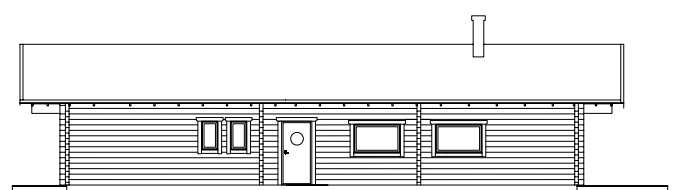

1-PLANSHUS

Antal rum: 4 st

Boyta: 102 m²

Byggyta: 146 m²

Bruttoarea: 122 m²

Arkitekt: Gunnar Svensson

TORÖ

VILL DU ÄNDRA I PLANLÖSNINGEN?