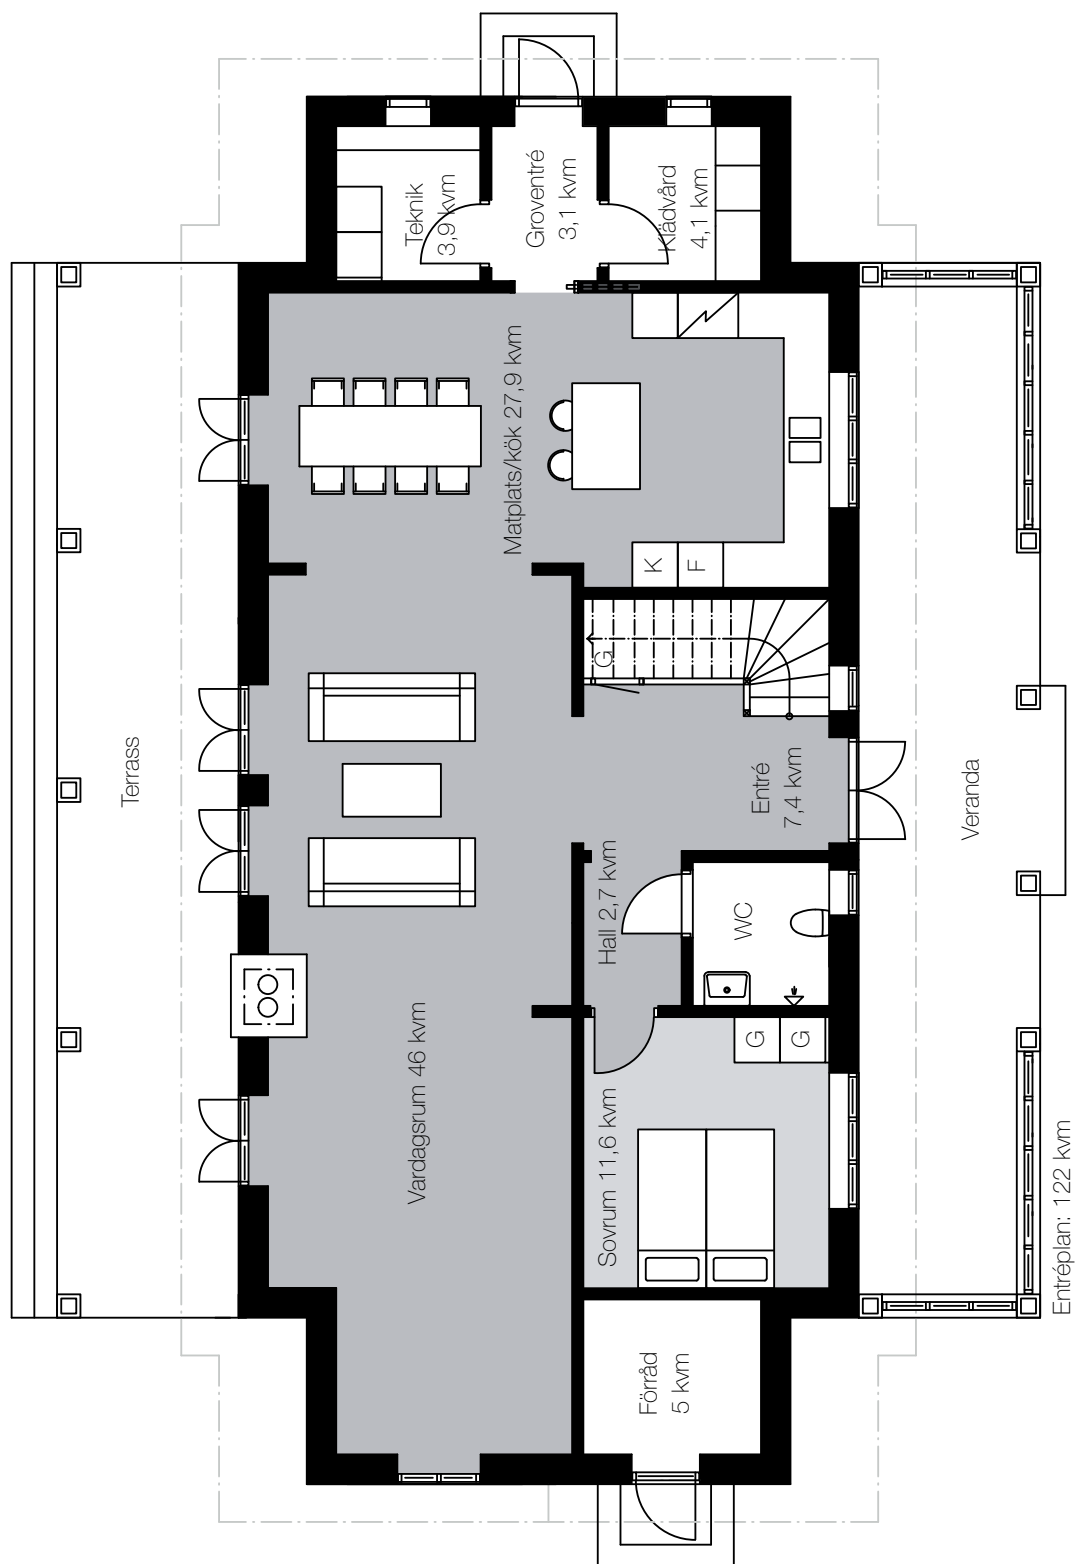

FREEPORT

Plan 1

VILL DU ÄNDRA I PLANLÖSNINGEN?

Inga problem, vårt flexibla byggsystem gör det möjligt att individanpassa ditt Faluhus. Se vår hemsida för mer information och för att boka möte med våra lokala säljare och arkitekter.