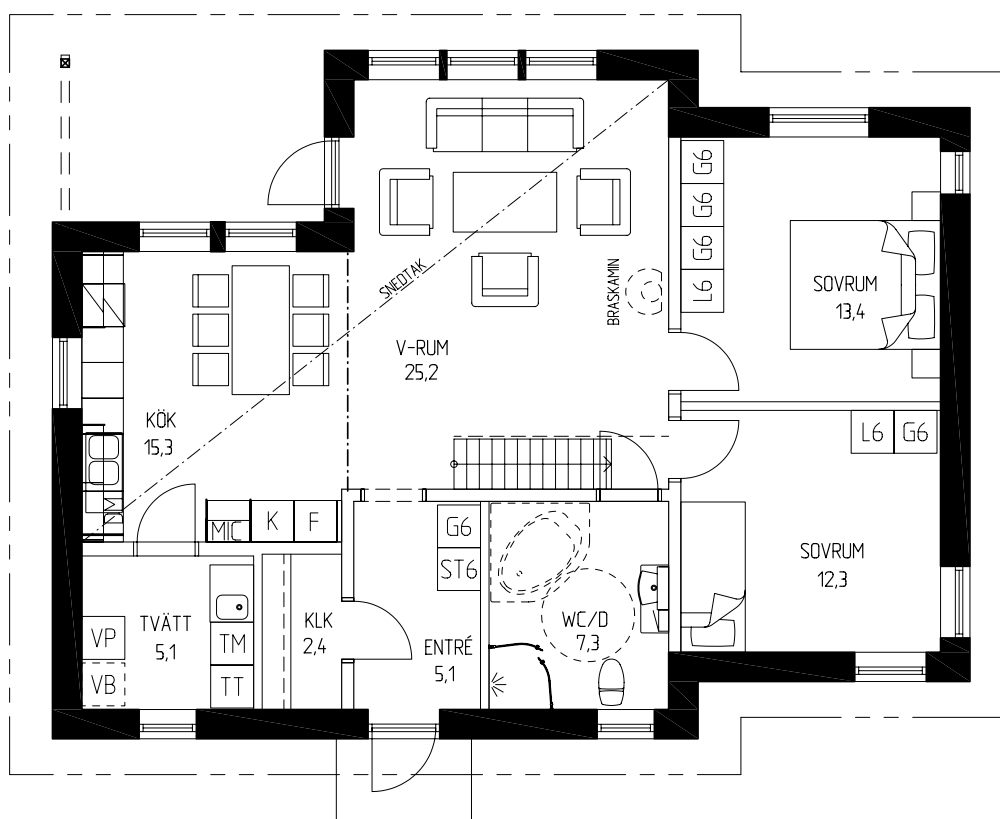

INGARÖ

Ljus, rymd och öppna ytor kännetecknar Ingarö.

Trots kompakta ytermått ryms här två sovrum plus loft, stort badrum, klädkammare och tvättstuga. Full takhöjd upp tillnock i vardagsrummet ger dessutom känslan av att man befinner sig i ett betydligt större hus.

1-PLANSSHUS

Antal rum: 4 st

Boyta: 90 m²

Byggyta: 107 m²

Arkitekt: Gunnar Svensson

VILL DU ÄNDRA I PLANLÖSNINGEN?

Inga problem, vårt flexibla byggsystem gör det möjligt att individanpassa ditt Faluhus. Se vår hemsida för mer information och för att boka möte med våra lokala säljare och arkitekter.

INGARÖ

Loft