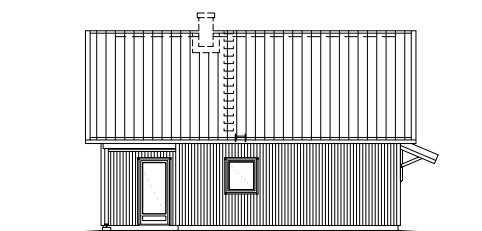

INGARÖ

Ljus, rymd och öppna ytor kännetecknar Ingarö.

Trots kompakta ytermått ryms här två sovrum plus loft, stort badrum, klädkammare och tvättstuga. Full takhöjd upp tillnock i vardagsrummet ger dessutom känslan av att man befinner sig i ett betydligt större hus.

1-PLANSSHUS

Antal rum: 4 st

Boyta: 90 m²

Byggyta: 107 m²

Arkitekt: Gunnar Svensson

VILL DU ÄNDRA I PLANLÖSNINGEN?

Inga problem, vårt flexibla byggsystem gör det möjligt att individanpassa ditt Faluhus. Se vår hemsida för mer information och för att boka möte med våra lokala säljare och arkitekter.