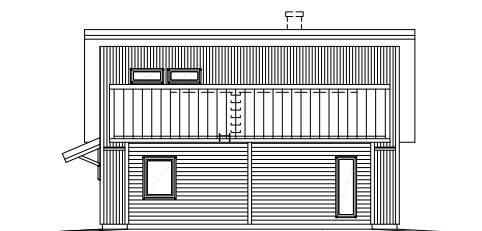

INGARÖ

Ljus, rymd och öppna ytor kännetecknar Ingarö.

Trots kompakta ytermått ryms här två sovrum plus loft, stort badrum, klädkammare och tvättstuga. Full takhöjd upp tillnock i vardagsrummet ger dessutom känslan av att man befinner sig i ett betydligt större hus.

1-PLANSSHUS

Antal rum: 4 st

Boyta: 90 m²

Byggyta: 107 m²

Arkitekt: Gunnar Svensson

VILL DU ÄNDRA I PLANLÖSNINGEN?

Inga problem, vårt flexibla byggsystem gör det möjligt att individanpassa ditt Faluhus. Se vår hemsida för mer information och för att boka möte med våra lokala säljare och arkitekter.