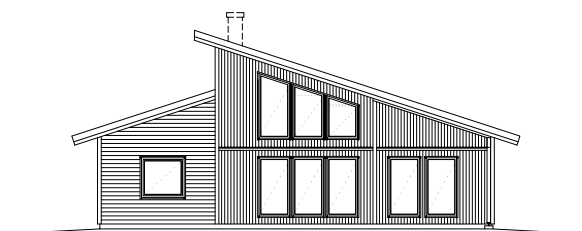

INGARÖ

Ljus, rymd och öppna ytor kännetecknar Ingarö.

Trots kompakta ytermått ryms här två sovrum plus loft, stort badrum, klädkammare och tvättstuga. Full takhöjd upp tillnock i vardagsrummet ger dessutom känslan av att man befinner sig i ett betydligt större hus.

1-PLANSSHUS

Antal rum: 4 st

Boyta: 90 m²

Byggyta: 107 m²

Arkitekt: Gunnar Svensson

VILL DU ÄNDRA I PLANLÖSNINGEN?

Inga problem, vårt flexibla byggsystem gör det möjligt att individanpassa ditt Faluhus. Se vår hemsida för mer information och för att boka möte med våra lokala säljare och arkitekter.