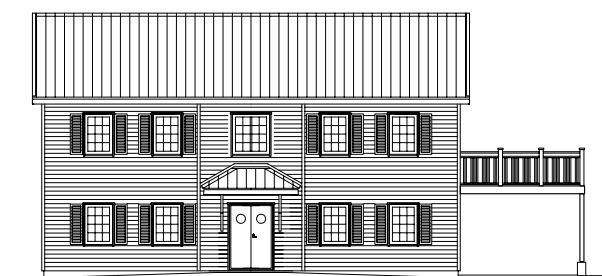

ROCKPORT

Det här sluttningshuset har inspirerats av New England-stilen.

Förutom de tre sovrummen finns här även ett rejält allrum för TV och spel, badrum, klädkammare och klädvårdsrum. Köket har gott om arbetsyta, en köksö med bardisk och ett skafferi.

SLUTTNINGSHUS

Antal rum: 7 st

Boyta: 188 m²

Byggyta: 111 m²

Arkitekt: Gunnar Svensson

VILL DU ÄNDRA I PLANLÖSNINGEN?

Inga problem, vårt flexibla byggsystem gör det möjligt att individanpassa ditt Faluhus. Se vår hemsida för mer information och för att boka möte med våra lokala säljare och arkitekter.