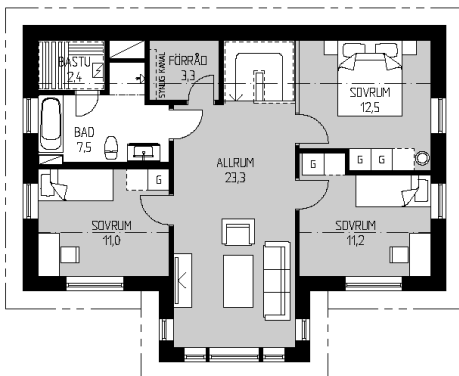

En tidstypisk pärla.

Ett härligt hus med stora ytor för socialt umgänge. Fina detaljer med liggande och stående panel. Lyxigt badrum på det mer privata övre planet men möjlighet till både dusch, bad och bastu ger guldkant på tillvaron. Ett hus att njuta i!

Fakta Älgö

Hustyp: 2 -plan

Antal rum: 5-6 rok

Bostadsyta: 159,8m²

BYA: 96,1 m²