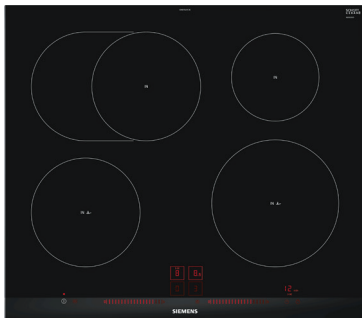

Intra HZ 815
Underlimmad.

Intra Omnia 600SF
Underlimmad.

Kök

STANDARD – VITVAROR

SIEMENS

Inbyggadsugn svart

- Volym: 71 l
 - Energieffektivitet A
 - 9 st ugnsfunktioner.
- Temperaturintervall 30 – 275°, belysta vred, pyrolytisk självrengöring, halogenbelysning, stektermometer.
Art nr: HB 578ACS05

SIEMENS

Induktionshäll, 60 cm komfortDesign

- Styrning med Dual lightSlider
 - 17 effektlägen
- PowerBoost-funktion, timer med avstängningsfunktion, kokkärleksavkänning, reStart-funktion, quickStart-funktion.
Art nr: EH 675LFCIE