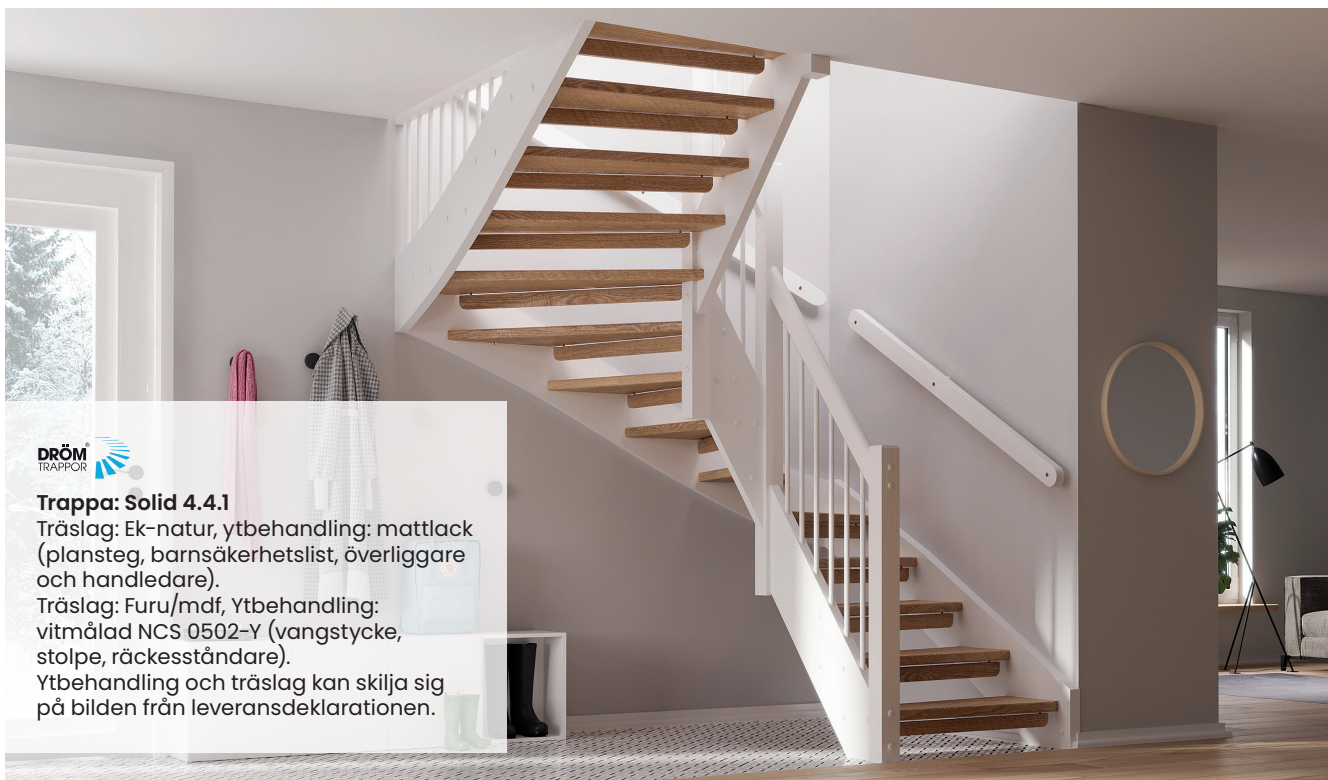

Linnesåp 60

Elsa Vit. Målad melaminbelagd 16 mm MDF-board. Kantlist i ABS. Svanenmärkt.

DRÖM
TRÄPPOR

Trappa: Solid 4.4.1

Träslag: Ek-natur, ytbehandling: mattlack (plansteg, barnsäkerhetslist, överliggare och handledare).

Träslag: Furu/mdf, Ytbehandling: vitmålad NCS 0502-Y (vangstycke, stolpe, räckesståndare).

Ytbehandling och träslag kan skilja sig på bilden från leveransdeklarationen.

(på bilden visas vitmålad överliggare och vägghandledare, detta är ej standard)