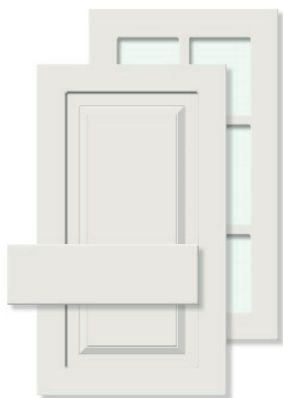

Skivor i laminat är enkla att sköta, slitstarka, stöt-, rep- och värmetåliga.

Kök

LUCKOR

TILLVAL – LUCKOR

Alice vit eller kulör
Målad lucka av 19 mm MDF-board med fräst profil.

Edit vit eller kulör
Målad lucka av 19 mm MDF-board med ram och slät spegel.