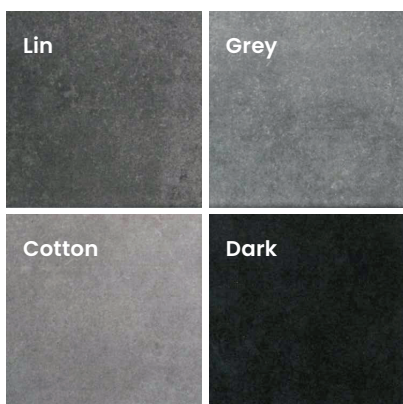

Badrum

STANDARD

VEDUM
Spegel
Med belysning
och hylla.

VEDUM
Free Tvättställspaket 615/915
Porslinstvättställ. Underskåp med vit
stomme och lådor.

INR
ICONIC
NORDIC
ROOMS
**INR Niagara
duschväggar**
Klarglas. Profiler
till duschväggarna
finns i blank silver,
matt silver och
signalvit.