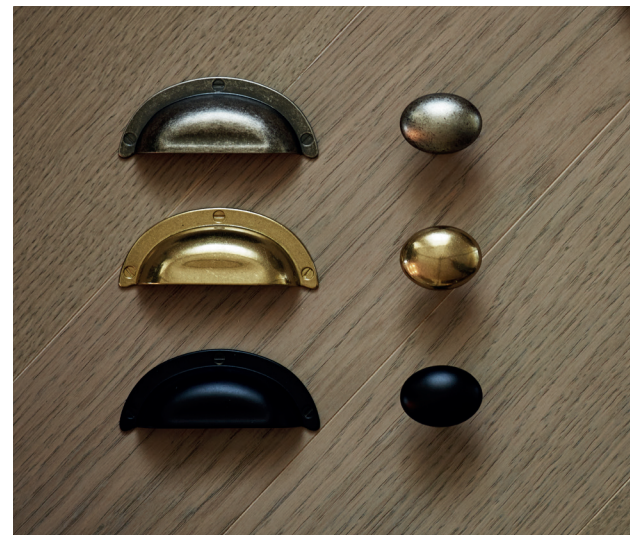

31071 VALLMO
CC 64 TENN

31072 VALLMO
CC 64 MÄSSING

31080 VALLMO
CC 64 SVART

31118 LILJA
Ø30 TENN

31123 VALLMO
L40 MÄSSING

31120 VALLMO
L40 SVART

TILLVAL – HANDTAG

31118 LILJA
Ø30 TENN