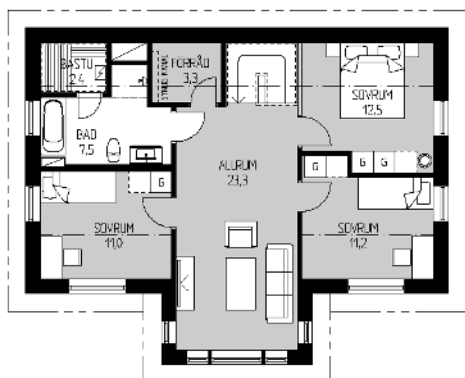

## En tidstypisk pärla.

Ett härligt hus med stora ytor för socialt umgänge. Fina detaljer med liggande och stående panel. Lyxigt badrum på det mer privata övre planet men möjlighet till både dusch, bad och bastu ger guldkant på tillvaron. Ett hus att njuta i!

### Fakta Älgö

Hustyp: 2 -plan

Antal rum: 5-6 rok

Bostadsyta: 159,8m<sup>2</sup>

BYA: 96,1 m<sup>2</sup>