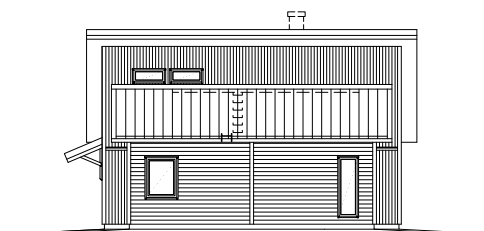

INGARÖ

Ljus, rymd och öppna ytor kännetecknar Ingarö.

Trots kompakta ytermått ryms här två sovrum plus loft, stort badrum, klädkammare och tvättstuga. Full takhöjd upp tillnock i vardagsrummet ger dessutom känslan av att man befinner sig i ett betydligt större hus.

1-PLANSSHUS

Antal rum: 4 st

Boyta: 90 m²

Byggyta: 107 m²

Arkitekt: Gunnar Svensson

VILL DU ÄNDRA I PLANLÖSNINGEN?

Inga problem, vårt flexibla byggsystem gör det möjligt att individanpassa ditt Faluhus. Se vår hemsida för mer information och för att boka möte med våra lokala säljare och arkitekter.