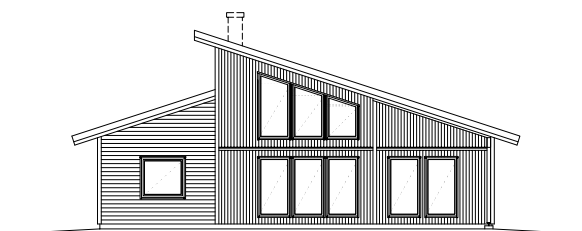

INGARÖ

Ljus, rymd och öppna ytor kännetecknar Ingarö.

Trots kompakta ytermått ryms här två sovrum plus loft, stort badrum, klädkammare och tvättstuga. Full takhöjd upp tillnock i vardagsrummet ger dessutom känslan av att man befinner sig i ett betydligt större hus.

1-PLANSSHUS

Antal rum: 4 st

Boyta: 90 m²

Byggyta: 107 m²

Arkitekt: Gunnar Svensson

VILL DU ÄNDRA I PLANLÖSNINGEN?

Inga problem, vårt flexibla byggsystem gör det möjligt att individanpassa ditt Faluhus. Se vår hemsida för mer information och för att boka möte med våra lokala säljare och arkitekter.