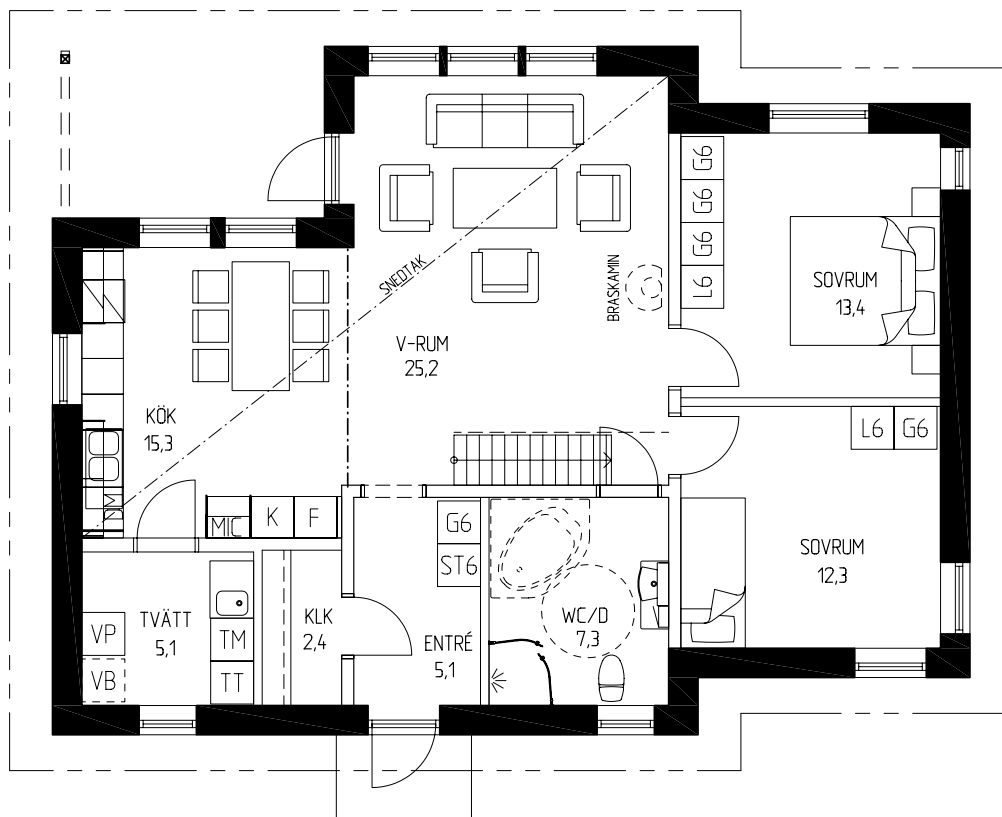

INGARÖ

Ljus, rymd och öppna ytor kännetecknar Ingarö.

Trots kompakta ytermått ryms här två sovrum plus loft, stort badrum, klädkammare och tvättstuga. Full takhöjd upp tillnock i vardagsrummet ger dessutom känslan av att man befinner sig i ett betydligt större hus.

1-PLANSSHUS

Antal rum: 4 st

Boyta: 90 m²

Byggyta: 107 m²

Arkitekt: Gunnar Svensson

VILL DU ÄNDRA I PLANLÖSNINGEN?

Inga problem, vårt flexibla byggsystem gör det möjligt att individanpassa ditt Faluhus. Se vår hemsida för mer information och för att boka möte med våra lokala säljare och arkitekter.

INGARÖ

Loft