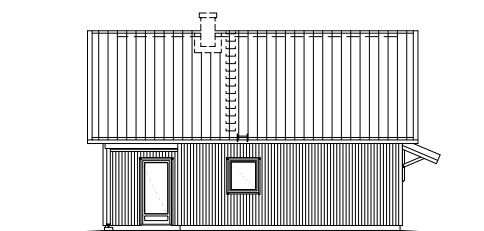

INGARÖ

Ljus, rymd och öppna ytor kännetecknar Ingarö.

Trots kompakta ytermått ryms här två sovrum plus loft, stort badrum, klädkammare och tvättstuga. Full takhöjd upp tillnock i vardagsrummet ger dessutom känslan av att man befinner sig i ett betydligt större hus.

1-PLANSSHUS

Antal rum: 4 st

Boyta: 90 m²

Byggyta: 107 m²

Arkitekt: Gunnar Svensson

VILL DU ÄNDRA I PLANLÖSNINGEN?

Inga problem, vårt flexibla byggsystem gör det möjligt att individanpassa ditt Faluhus. Se vår hemsida för mer information och för att boka möte med våra lokala säljare och arkitekter.