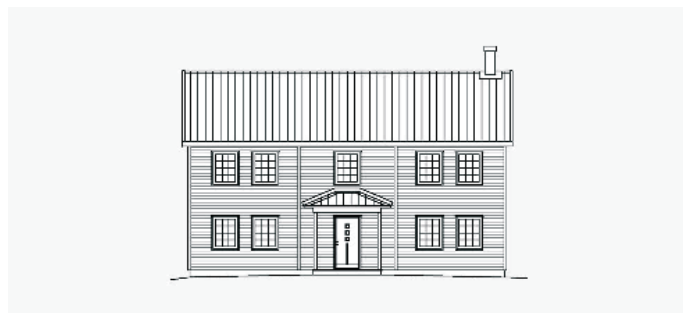

## MAINE 158

Detta tvåplanshus, med smart planlösning, kan beskrivas som marint och elegant.

Husets rymd blir uppenbar redan i hallen som är sammankopplad med såväl vardagsrum som kök. I hallen ser man dessutom rakt igenom huset, vilket ger ett underbart första intryck.

### 2-PLANSHUS

Antal rum: 6 st

Boyta: 158 m<sup>2</sup>

Byggyta: 111 m<sup>2</sup>

Bruttoarea: 190 m<sup>2</sup>

Arkitekt: Gunnar Svensson

VILL DU ÄNDRA  
I PLANLÖSNINGEN?

Inga problem, vårt flexibla byggsystem gör det möjligt att individanpassa ditt Faluhus. Se vår hemsida för mer information och för att boka möte med våra lokala säljare och arkitekter.