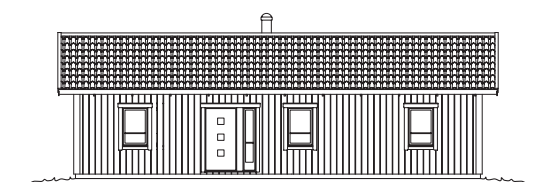

# MÖJA

Ett underbart kompakt vinkelhus med en enkel geometrisk uppbyggnad.

Perfekt för den lite mindre tomten. Den optimala planlösningen bjuder på tre sovrum och ett härligt öppet vardagsrum. Kopplingen till köket med bardisk ger en trivsamt samvarodel. Husets vinkel ger en skyddad och naturlig uteplats.

## VINKELHUS

Antal rum: 4 st

Boyta: 122 m<sup>2</sup>

Byggyta: 144 m<sup>2</sup>

Bruttoarea: 144 m<sup>2</sup>

Arkitekt: Gunnar Svensson