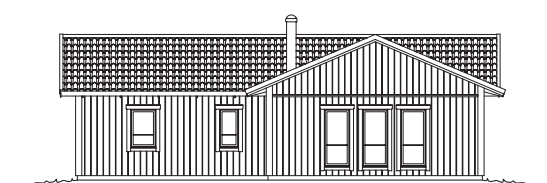

# MÖJA

Ett underbart kompakt vinkelhus med en enkel geometrisk uppbyggnad.

Perfekt för den lite mindre tomten. Den optimala planlösningen bjuder på tre sovrum och ett härligt öppet vardagsrum. Kopplingen till köket med bardisk ger en trivsamt samvarodel. Husets vinkel ger en skyddad och naturlig uteplats.

## VINKELHUS

Antal rum: 4 st

Boyta: 122 m<sup>2</sup>

Byggyta: 144 m<sup>2</sup>

Bruttoarea: 144 m<sup>2</sup>

Arkitekt: Gunnar Svensson