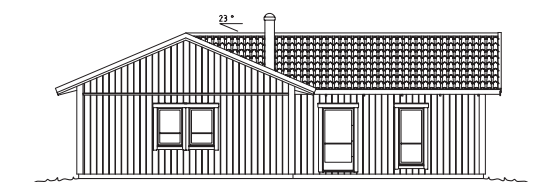

# MÖJA

Ett underbart kompakt vinkelhus med en enkel geometrisk uppbyggnad.

Perfekt för den lite mindre tomten. Den optimala planlösningen bjuder på tre sovrum och ett härligt öppet vardagsrum. Kopplingen till köket med bardisk ger en trivsamt samvarodel. Husets vinkel ger en skyddad och naturlig uteplats.

## VINKELHUS

Antal rum: 4 st

Boyta: 122 m<sup>2</sup>

Byggyta: 144 m<sup>2</sup>

Bruttoarea: 144 m<sup>2</sup>

Arkitekt: Gunnar Svensson