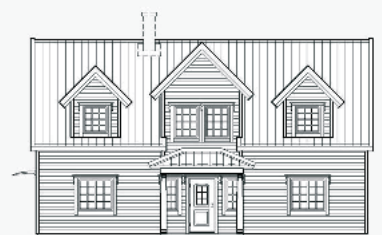

NEWPORT 147

Ett helt underbart och annorlunda hus inspirerat av "New England" stil.

Det här är ett stort hus för den stora familjen. Du finner rejäla öppna rums samband på det nedre planet med en härlig koppling mellan kök och vardagsrum. Den smarta planlösningen ger avskilda sovdelar både uppe och nere.

1 1/2-PLANSHUS

Antal rum: 7 st

Boyta: 132 m²

Byggyta: 102 m²

Bruttoarea: 155 m²

Arkitekt: Gunnar Svensson

VILL DU ÄNDRA I PLANLÖSNINGEN?

Inga problem, vårt flexibla byggsystem gör det möjligt att individanpassa ditt Faluhus. Se vår hemsida för mer information och för att boka möte med våra lokala säljare och arkitekter.