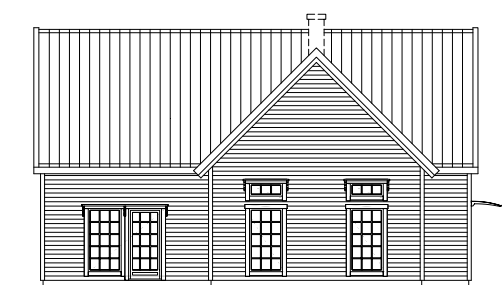

NEWPORT 178

Ett helt underbart och annorlunda hus inspirerad av "New England" stil.

Det här är ett stort hus för den stora familjen. Du finner rejäla öppna rums samband på det nedre planet. Dessutom erbjuder den smarta planlösningen avskilda sovdelar både uppe och nere.

1 1/2-PLANSHUS

Antal rum: 7 st

Boyta: 174 m²

Byggyta: 143 m²

Bruttoarea: 199 m²

Arkitekt: Gunnar Svensson

NEWPORT 178

Plan 1