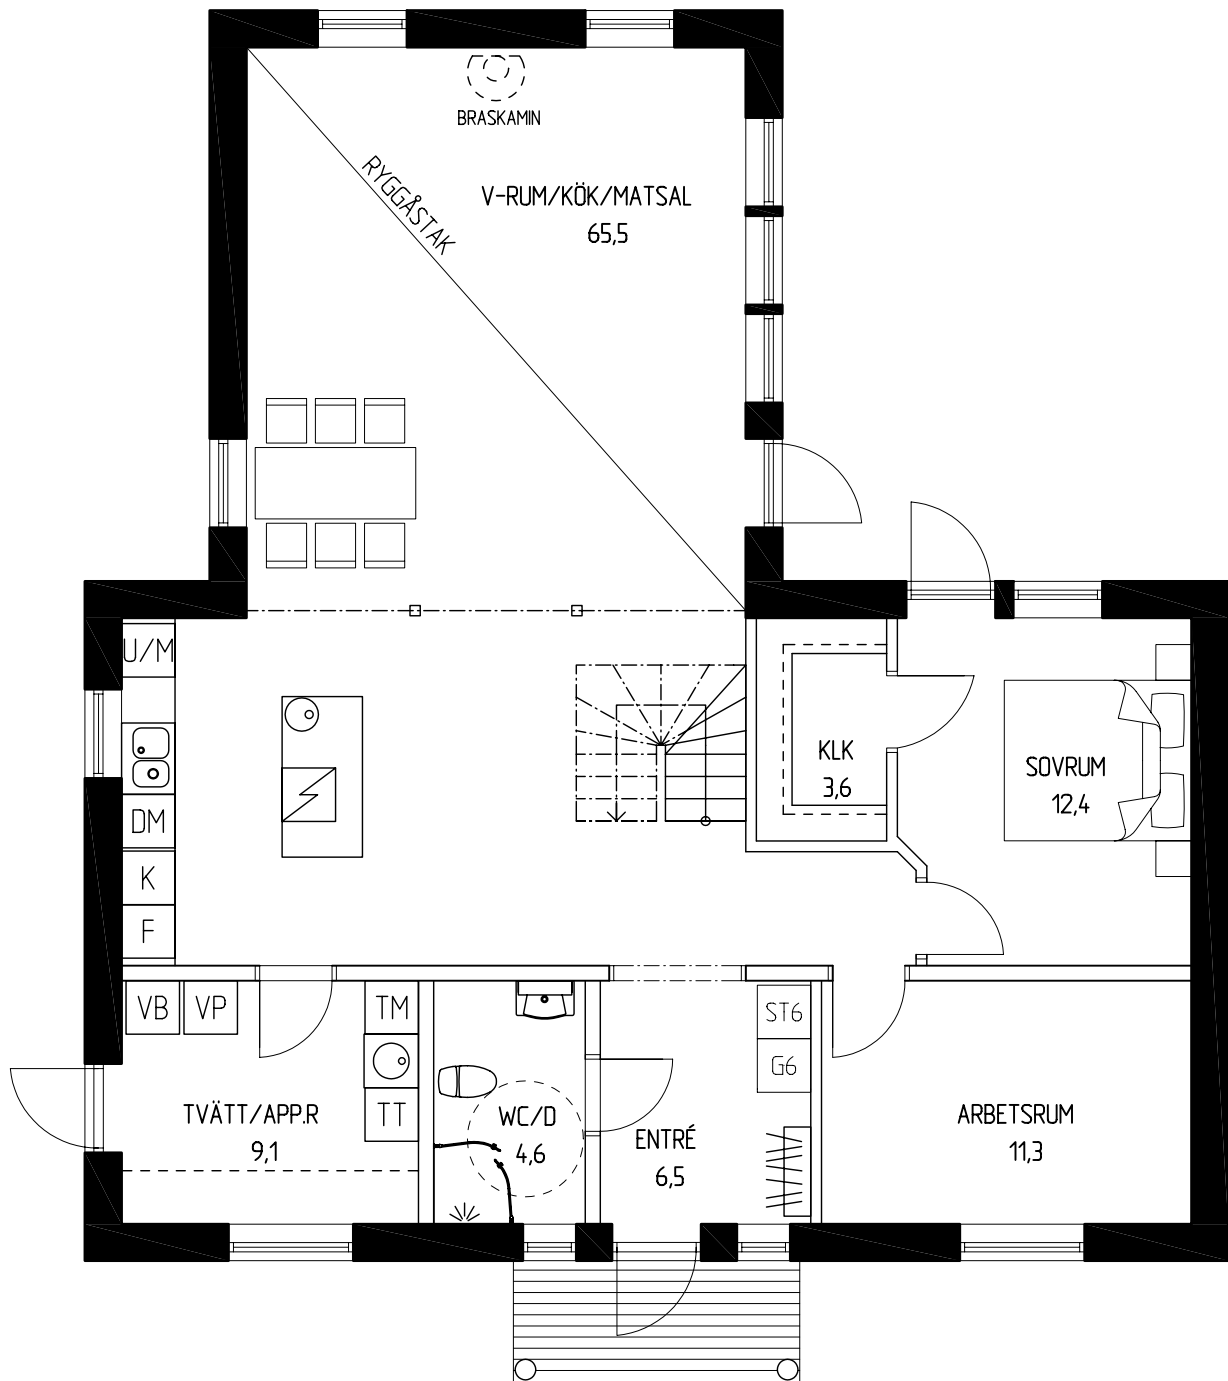

NEWPORT 178

Ett helt underbart och annorlunda hus inspirerad av "New England" stil.

Det här är ett stort hus för den stora familjen. Du finner rejäla öppna rums samband på det nedre planet. Dessutom erbjuder den smarta planlösningen avskilda sovdelar både uppe och nere.

1 1/2-PLANSHUS

Antal rum: 7 st

Boyta: 174 m²

Byggyta: 143 m²

Bruttoarea: 199 m²

Arkitekt: Gunnar Svensson

NEWPORT 178

Plan 1

NEWPORT 178

Plan 2