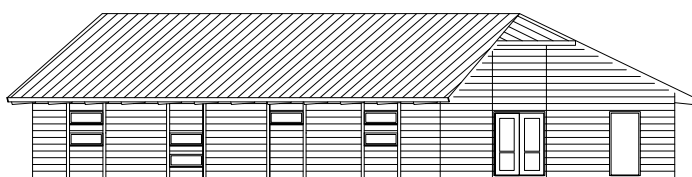

SANDHAMN

Ett underbart vinkelhus med mycket personlighet och attityd.

Med tydlig uppdelning mellan dag- och nattdel som utgångspunkt har denna annorlunda vinkellösning vuxit fram. Huset har en kombination av ordning och öppenhet med sovrumsgalleriet som sedan övergår i den generösa samvarodelen.

1-PLANSHUS

Antal rum: 4 st

Boyta: 155 m²

Byggyta: 185 m²

Arkitekt: Gunnar Svensson

VILL DU ÄNDRA I PLANLÖSNINGEN?

Inga problem, vårt flexibla byggsystem gör det möjligt att individanpassa ditt Faluhus. Se vår hemsida för mer information och för att boka möte med våra lokala säljare och arkitekter.