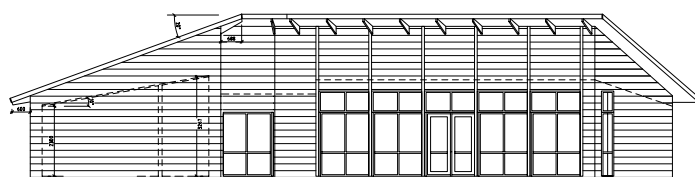

SANDHAMN

Ett underbart vinkelhus med mycket personlighet och attityd.

Med tydlig uppdelning mellan dag- och nattdel som utgångspunkt har denna annorlunda vinkellösning vuxit fram. Huset har en kombination av ordning och öppenhet med sovrumsgalleriet som sedan övergår i den generösa samvarodelen.

1-PLANSHUS

Antal rum: 4 st

Boyta: 155 m²

Byggyta: 185 m²

Arkitekt: Gunnar Svensson

VILL DU ÄNDRA I PLANLÖSNINGEN?

Inga problem, vårt flexibla byggsystem gör det möjligt att individanpassa ditt Faluhus. Se vår hemsida för mer information och för att boka möte med våra lokala säljare och arkitekter.