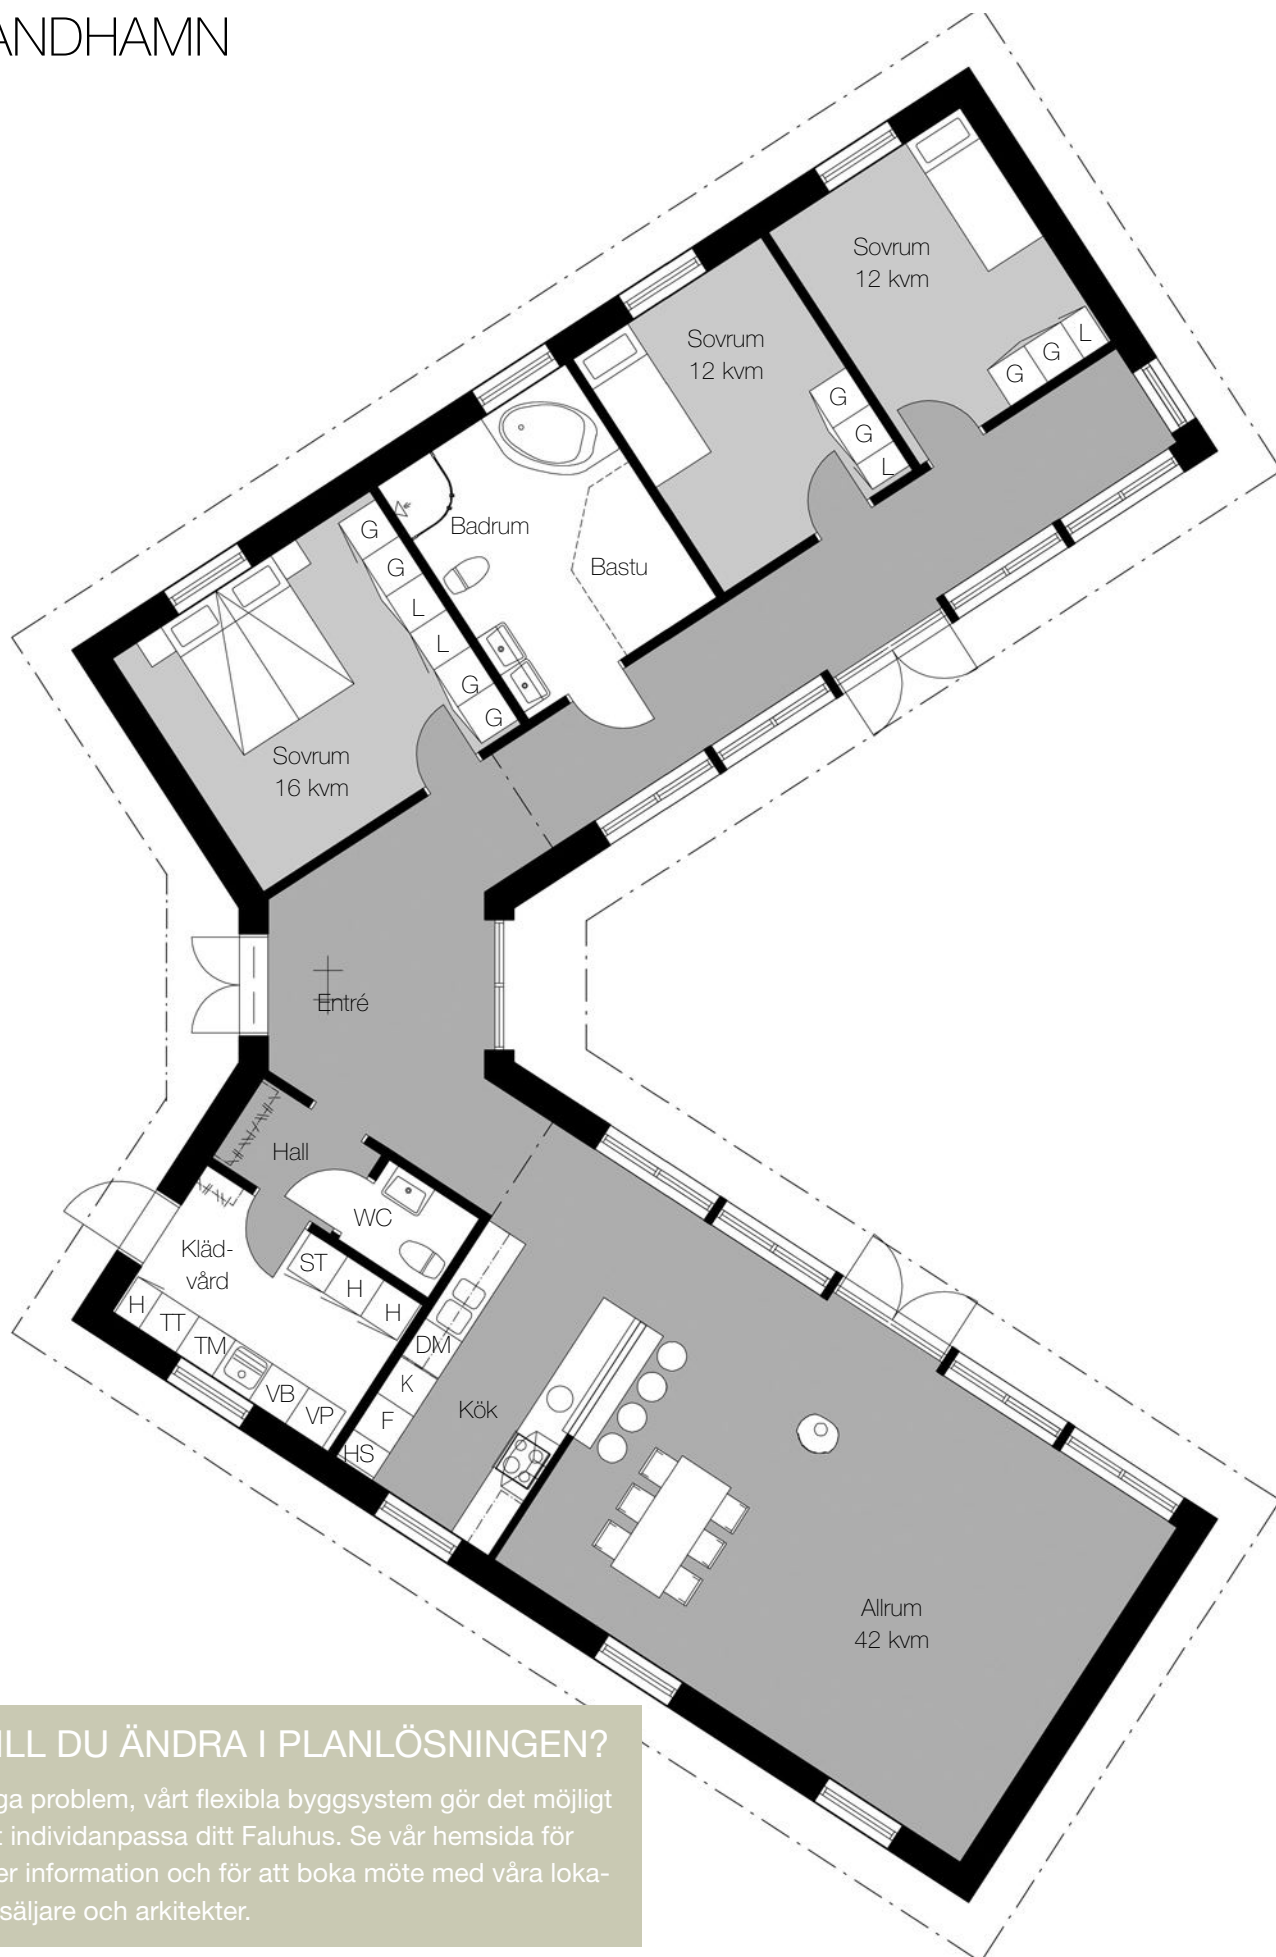

SANDHAMN

Ett underbart vinkelhus med mycket personlighet och attityd.

Med tydlig uppdelning mellan dag- och nattdel som utgångspunkt har denna annorlunda vinkellösning vuxit fram. Huset har en kombination av ordning och öppenhet med sovrumsgalleriet som sedan övergår i den generösa samvarodelen.

1-PLANSHUS

Antal rum: 4 st

Boyta: 155 m²

Byggyta: 185 m²

Arkitekt: Gunnar Svensson

VILL DU ÄNDRA I PLANLÖSNINGEN?

Inga problem, vårt flexibla byggsystem gör det möjligt att individanpassa ditt Faluhus. Se vår hemsida för mer information och för att boka möte med våra lokala säljare och arkitekter.