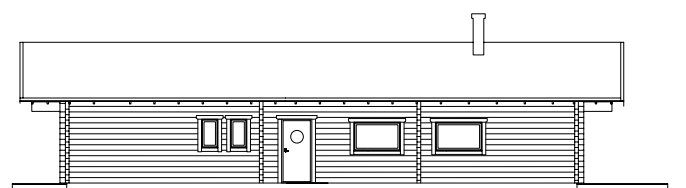

## 1-PLANSHUS

Antal rum: 4 st

Boyta: 102 m<sup>2</sup>

Byggyta: 146 m<sup>2</sup>

Bruttoarea: 122 m<sup>2</sup>

Arkitekt: Gunnar Svensson